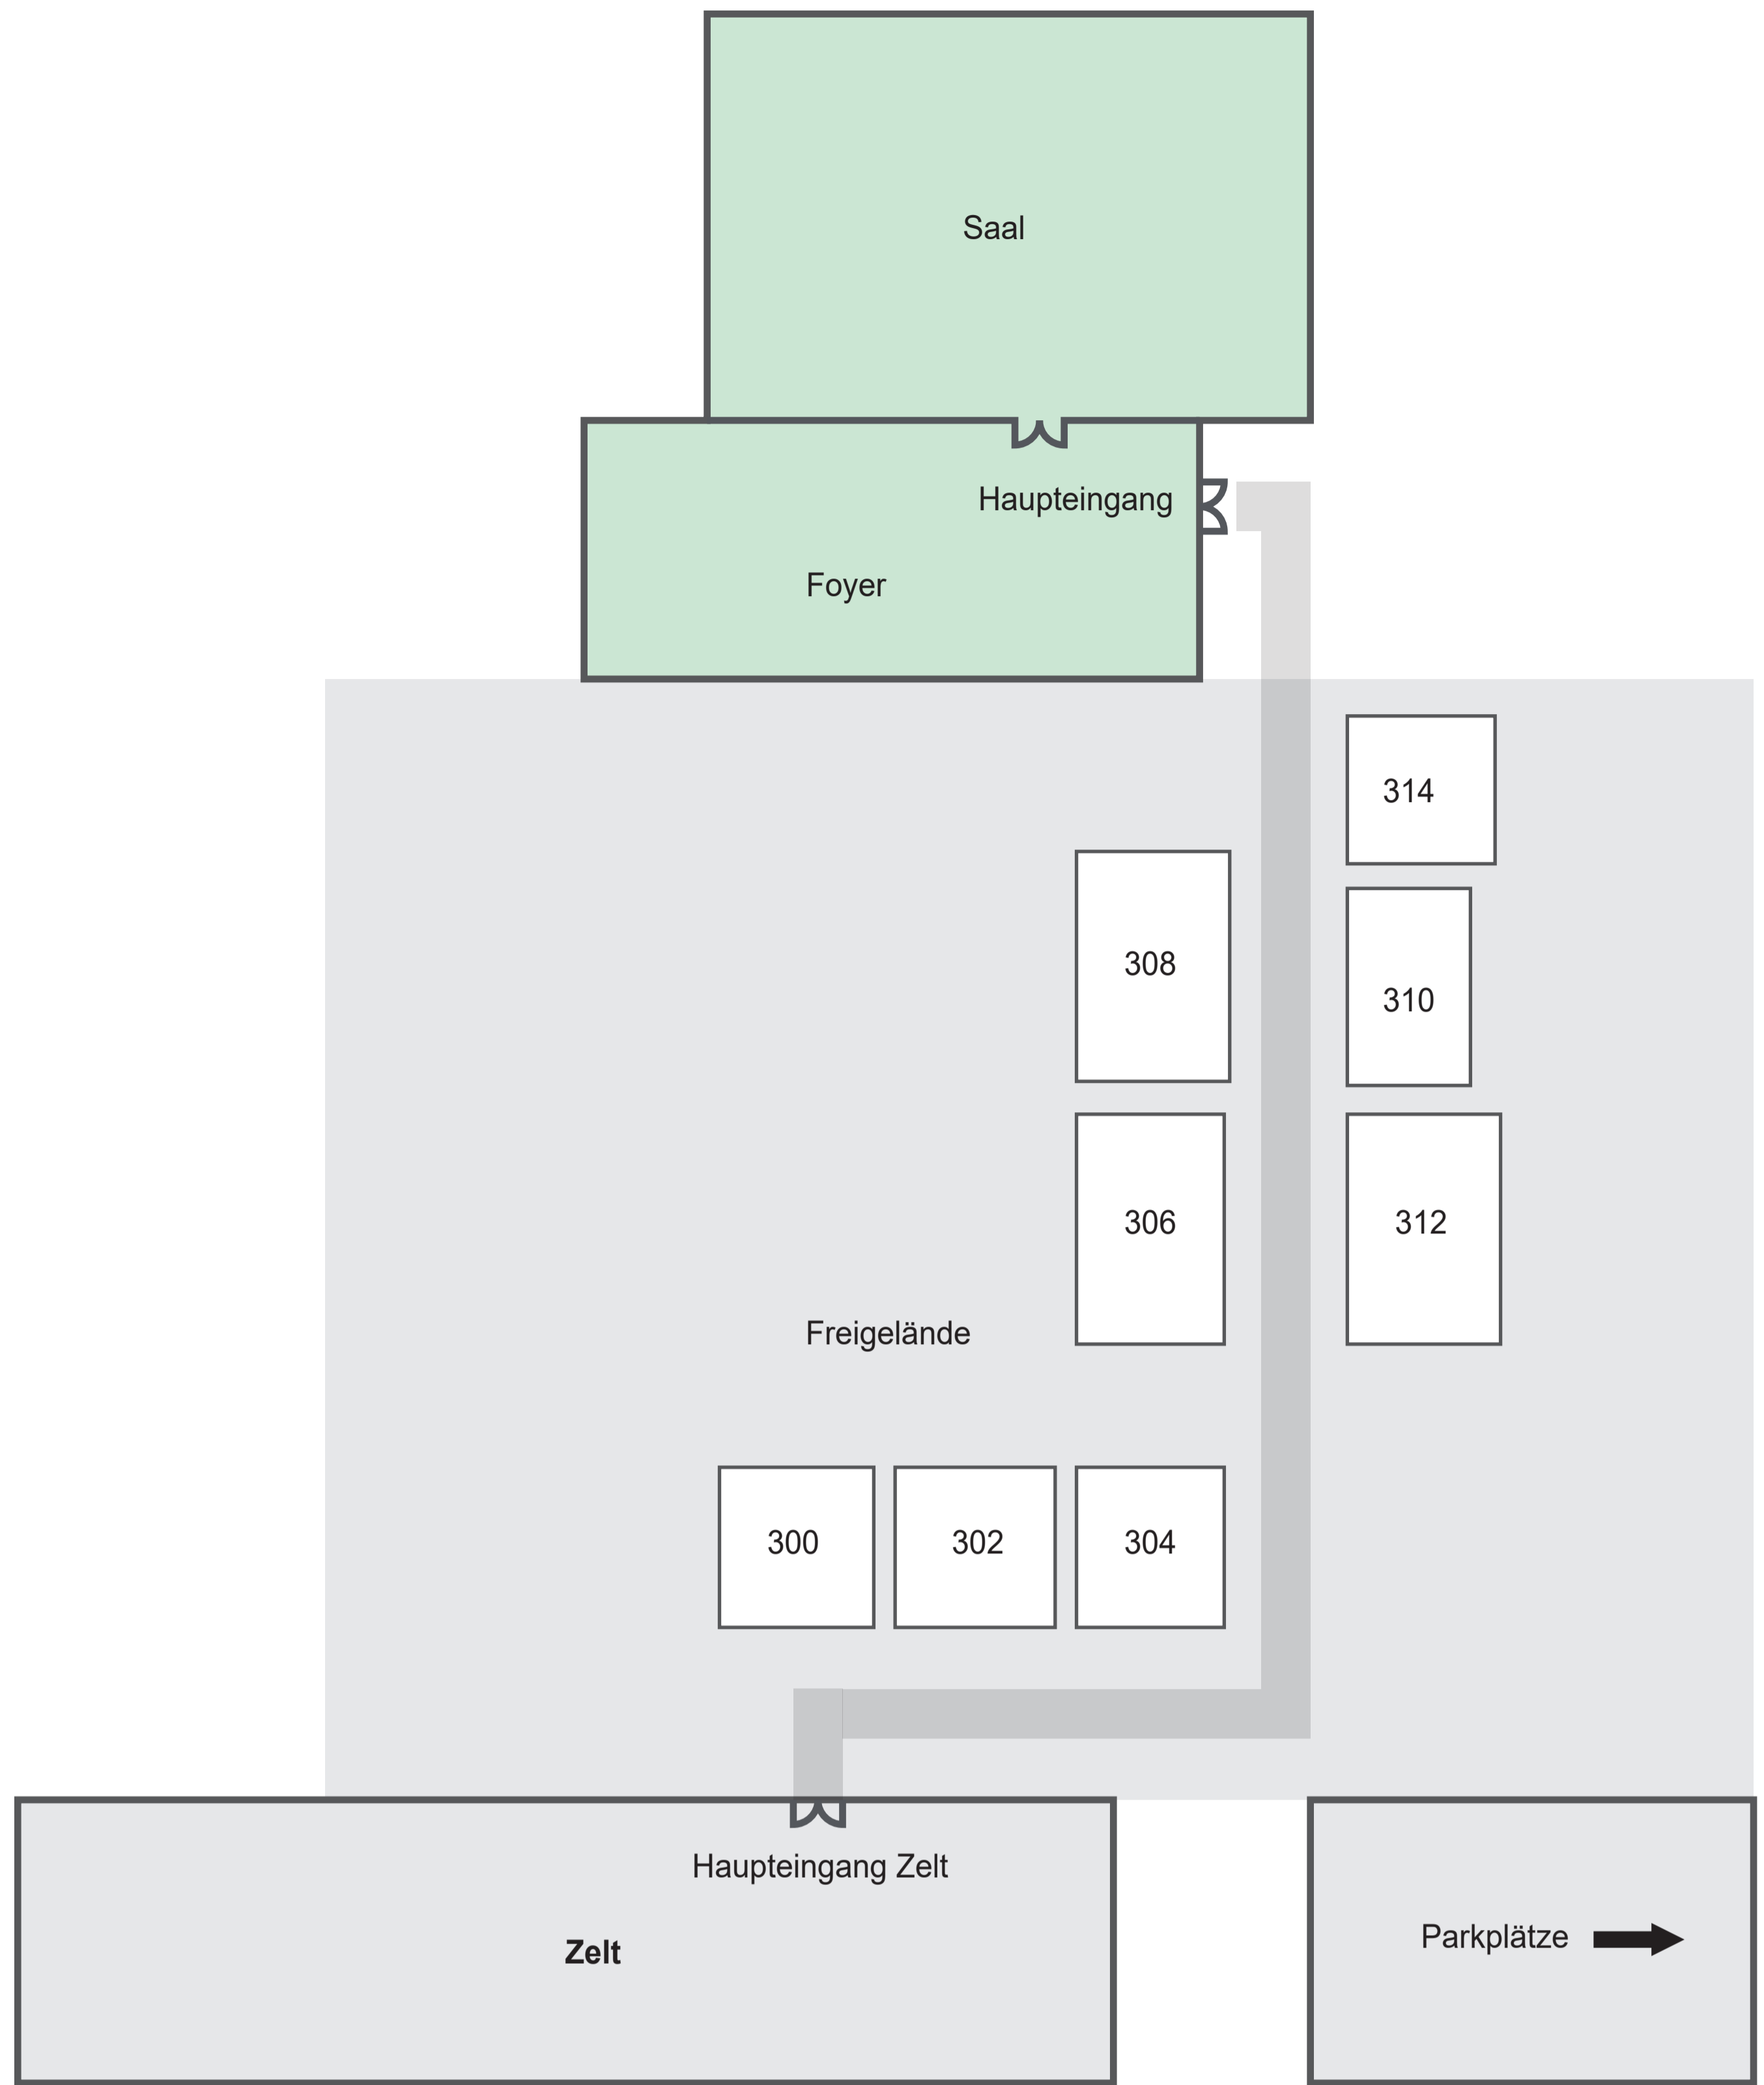

Bildungsmesse Inn-Salzach 2019 in Mühldorf

Zelt

Saal

* eingeschränkte Bauhöhe

Stand 20: 2,60 m

Stand 22: 2,40 m

Stand 2/24/26/: 2,18 m