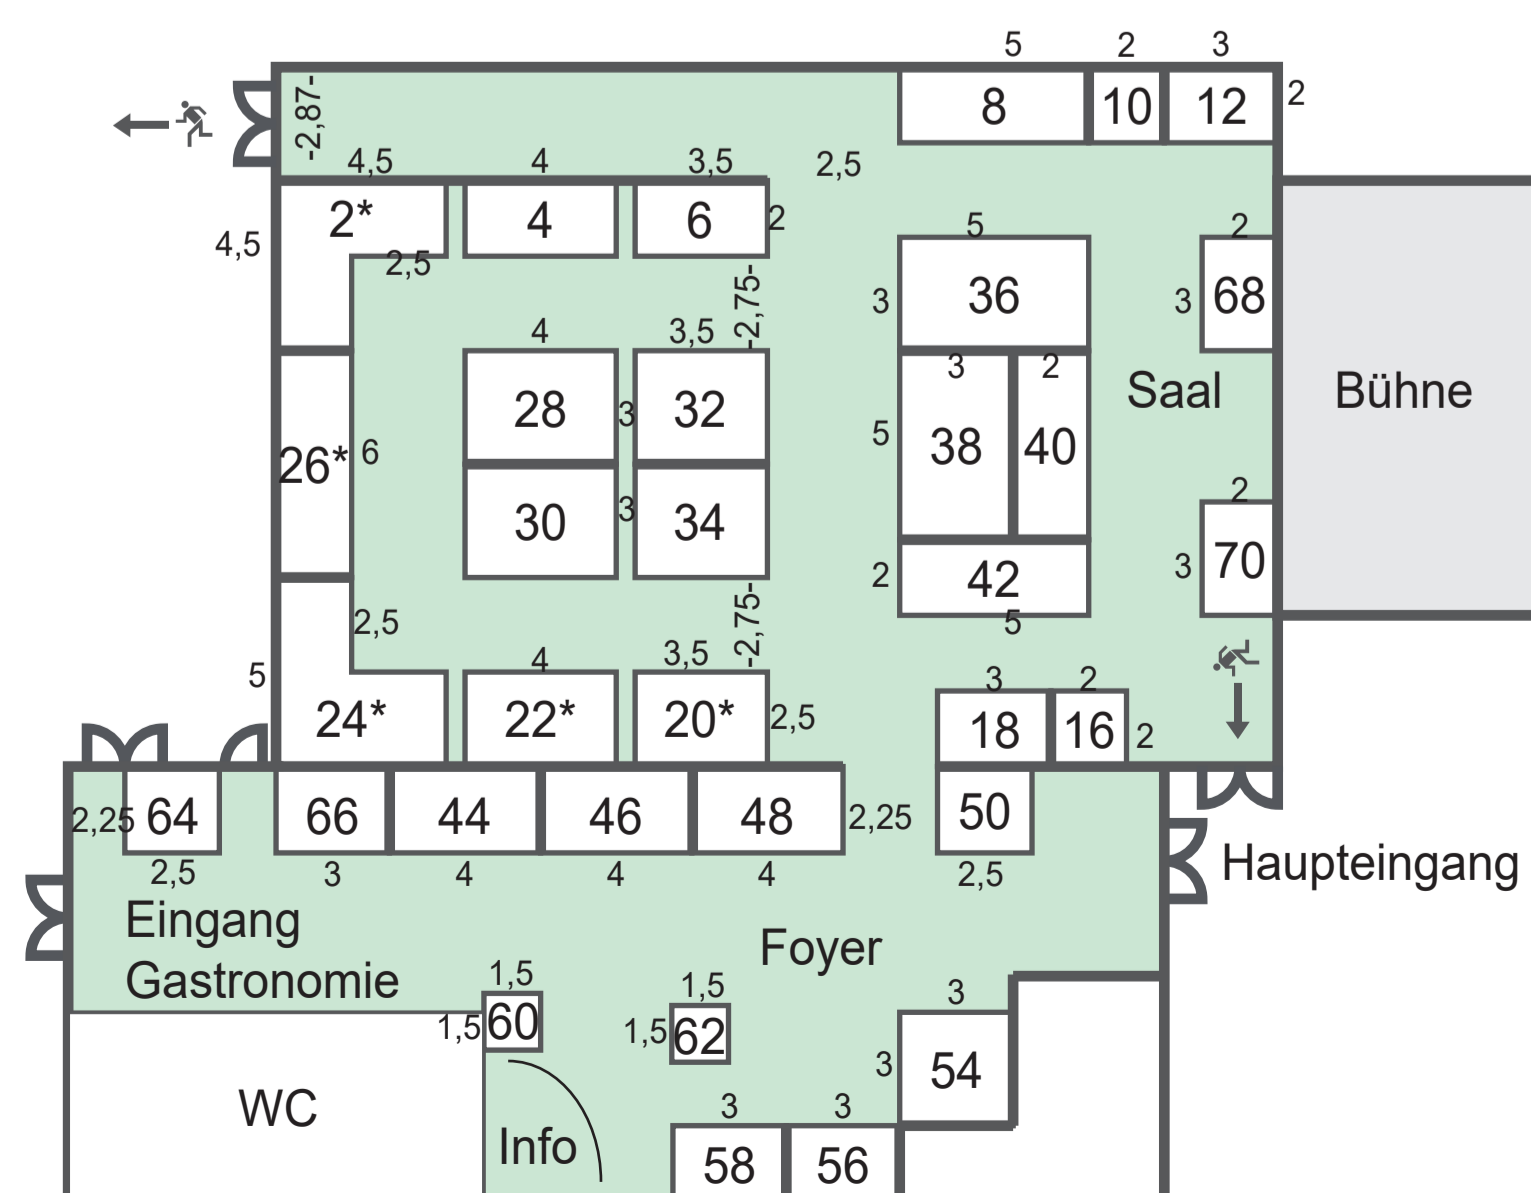

Bildungsmesse Inn-Salzach 2019 in Mühldorf

Zelt

Saal

* eingeschränkte Bauhöhe

Stand 20: 2,60 m

Stand 22: 2,40 m

Stand 2/24/26/: 2,18 m