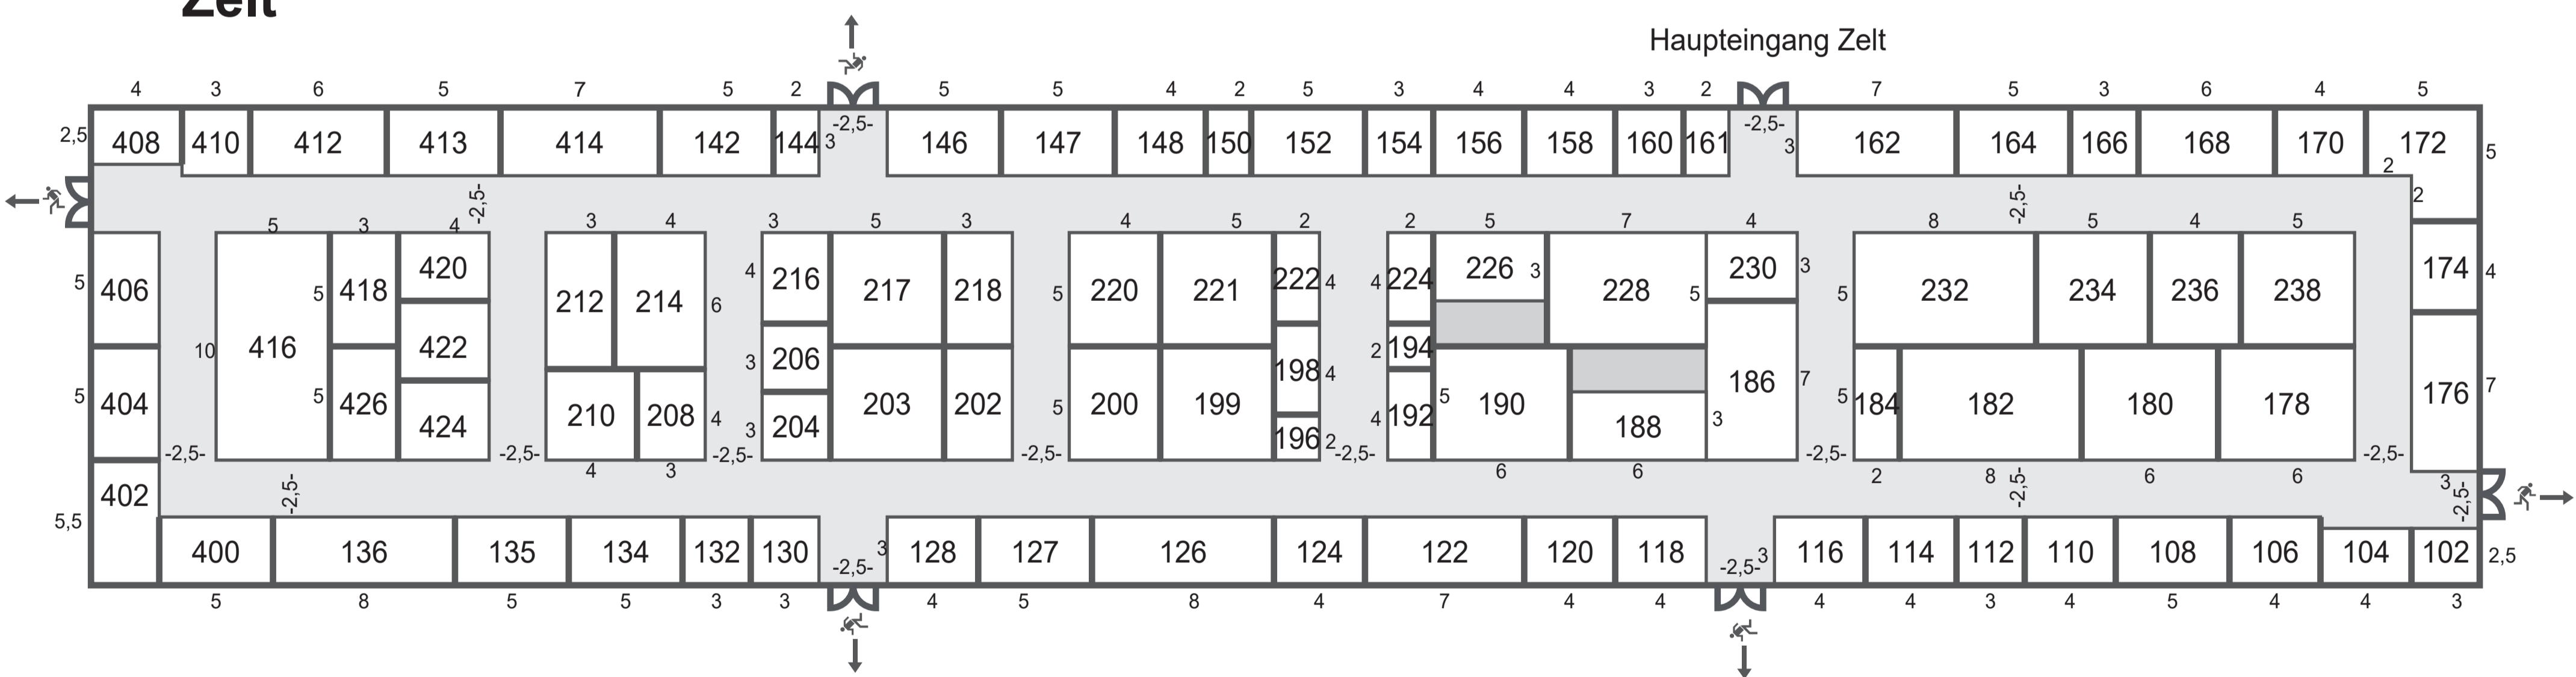

Bildungsmesse Inn-Salzach 2019 in Mühldorf

Zelt

Saal

* eingeschränkte Bauhöhe

Stand 20: 2,60 m

Stand 22: 2,40 m

Stand 2/24/26/: 2,18 m