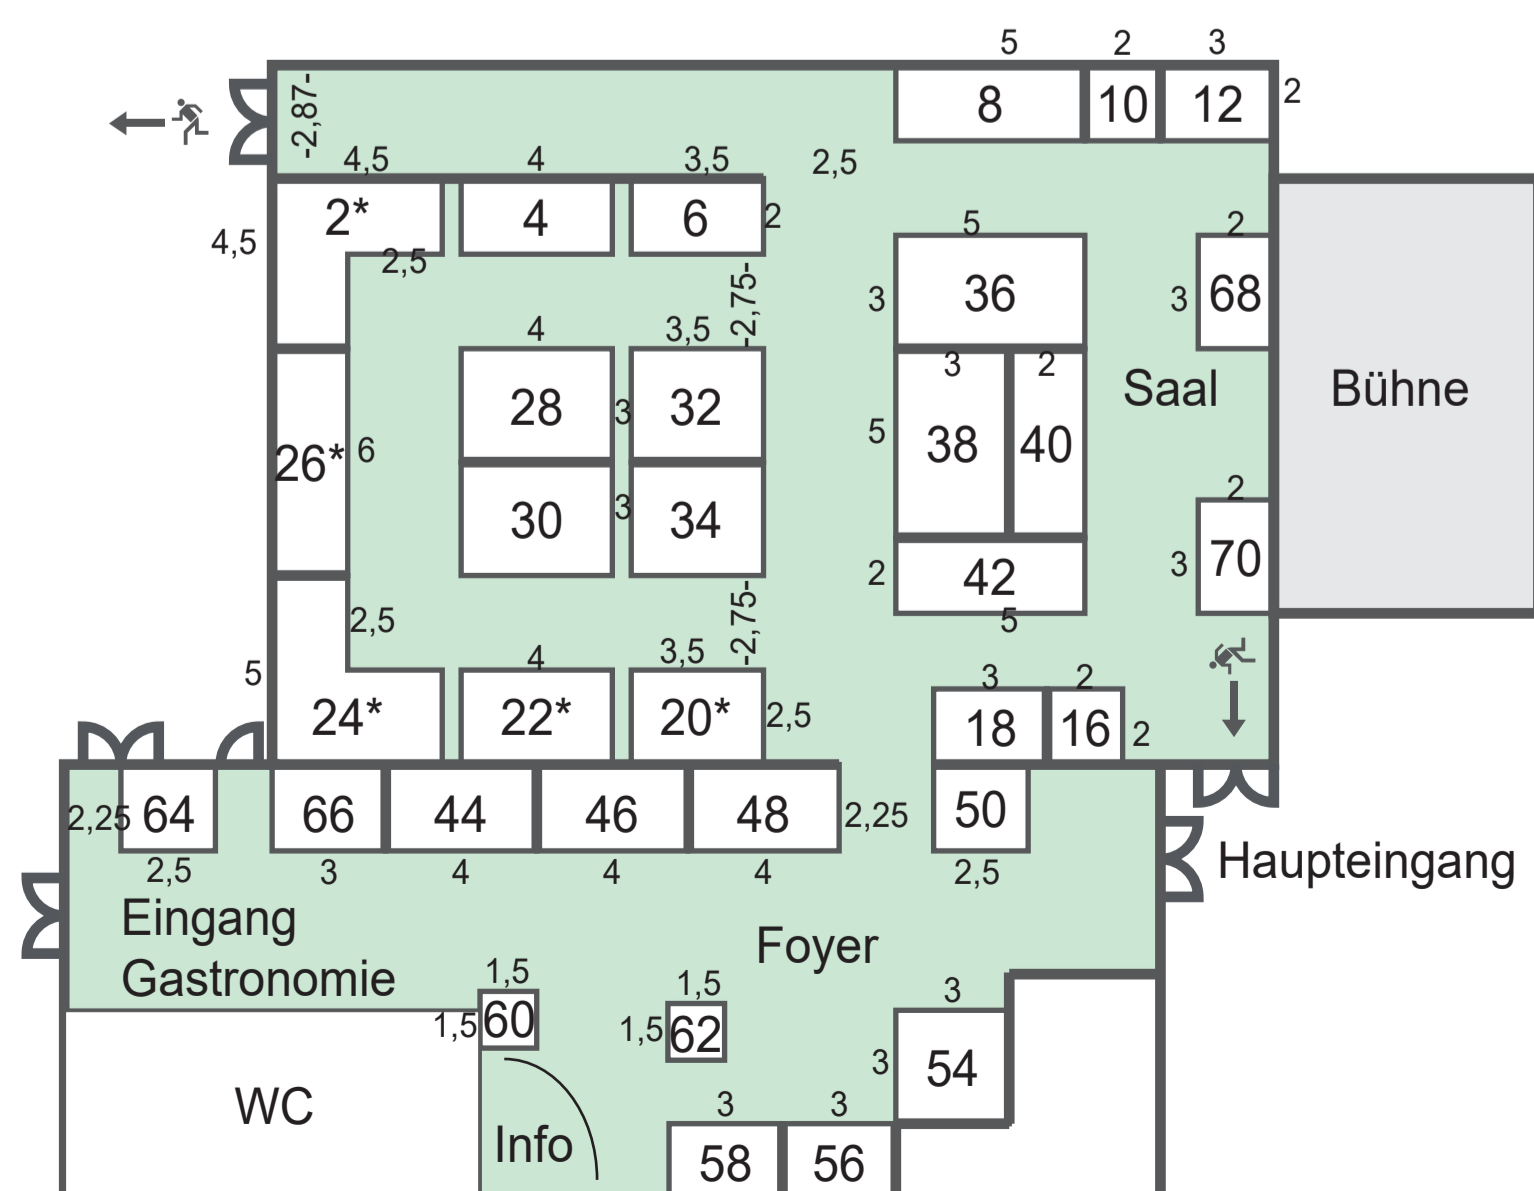

# Bildungsmesse Inn-Salzach 2019 in Mühldorf

## Zelt

## Saal

\* eingeschränkte Bauhöhe

Stand 20: 2,60 m

Stand 22: 2,40 m

Stand 2/24/26/: 2,18 m