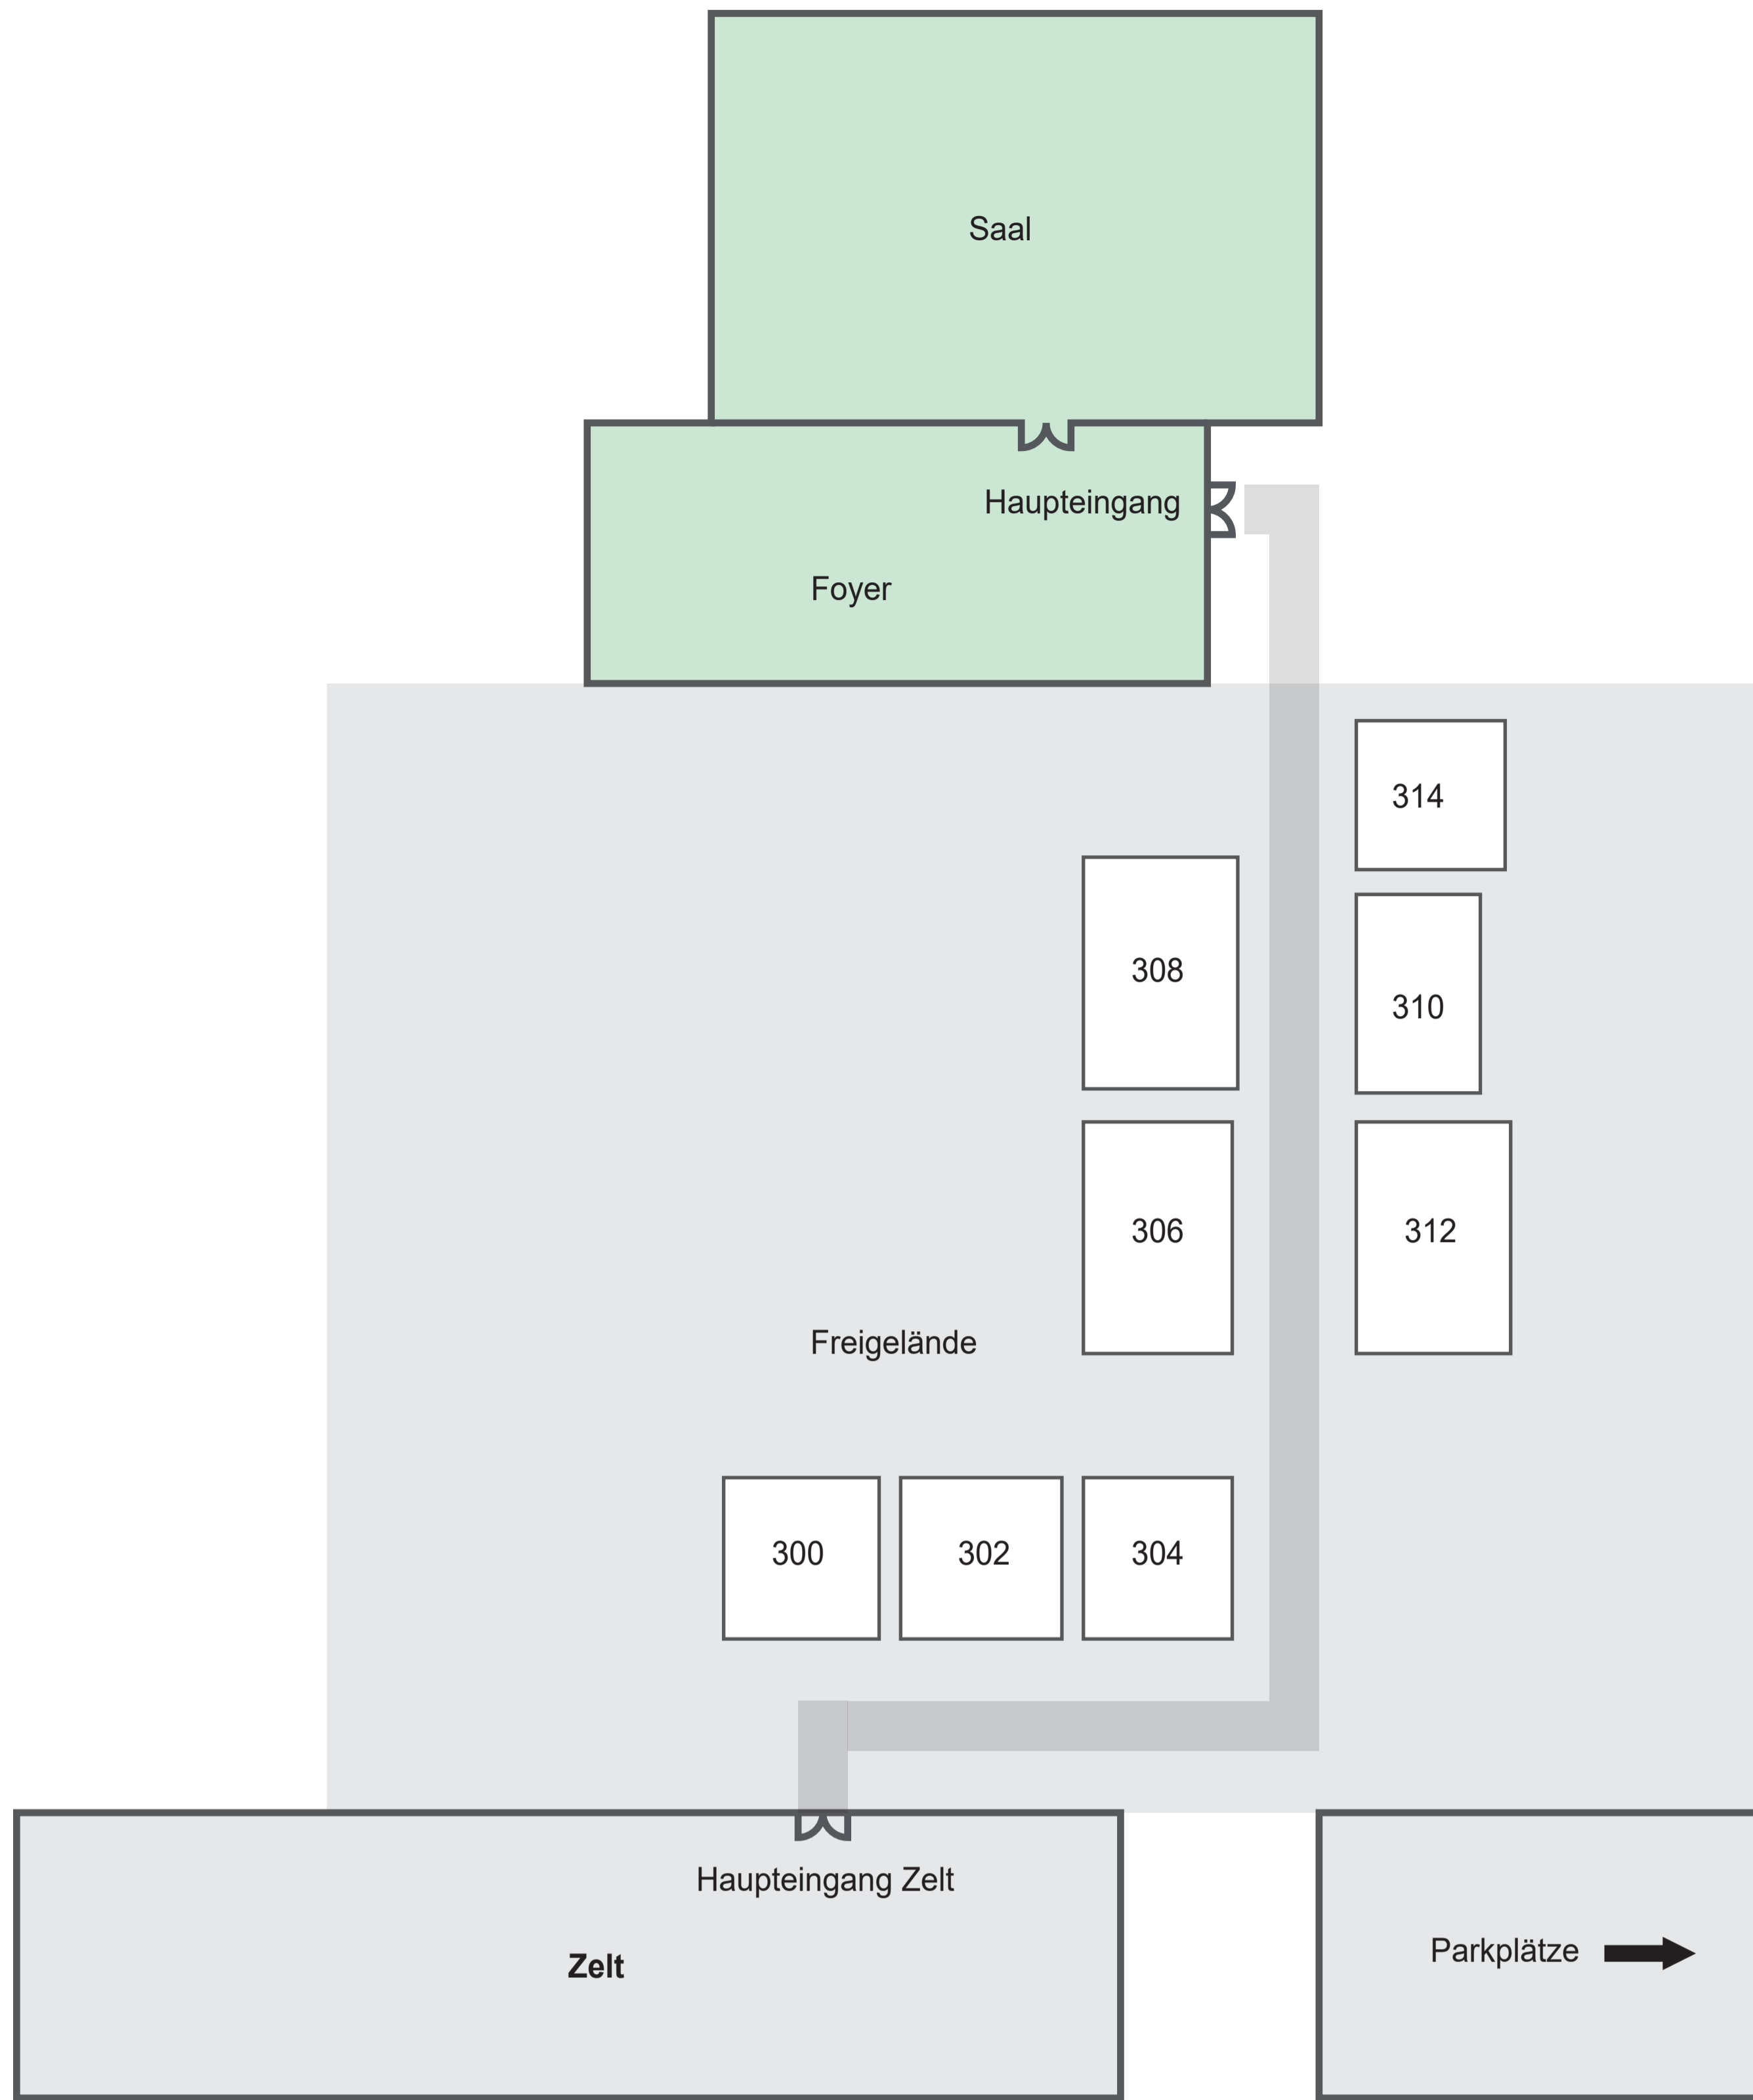

# Bildungsmesse Inn-Salzach 2019 in Mühldorf

## Zelt

## Saal

\* eingeschränkte Bauhöhe

Stand 20: 2,60 m

Stand 22: 2,40 m

Stand 2/24/26/: 2,18 m