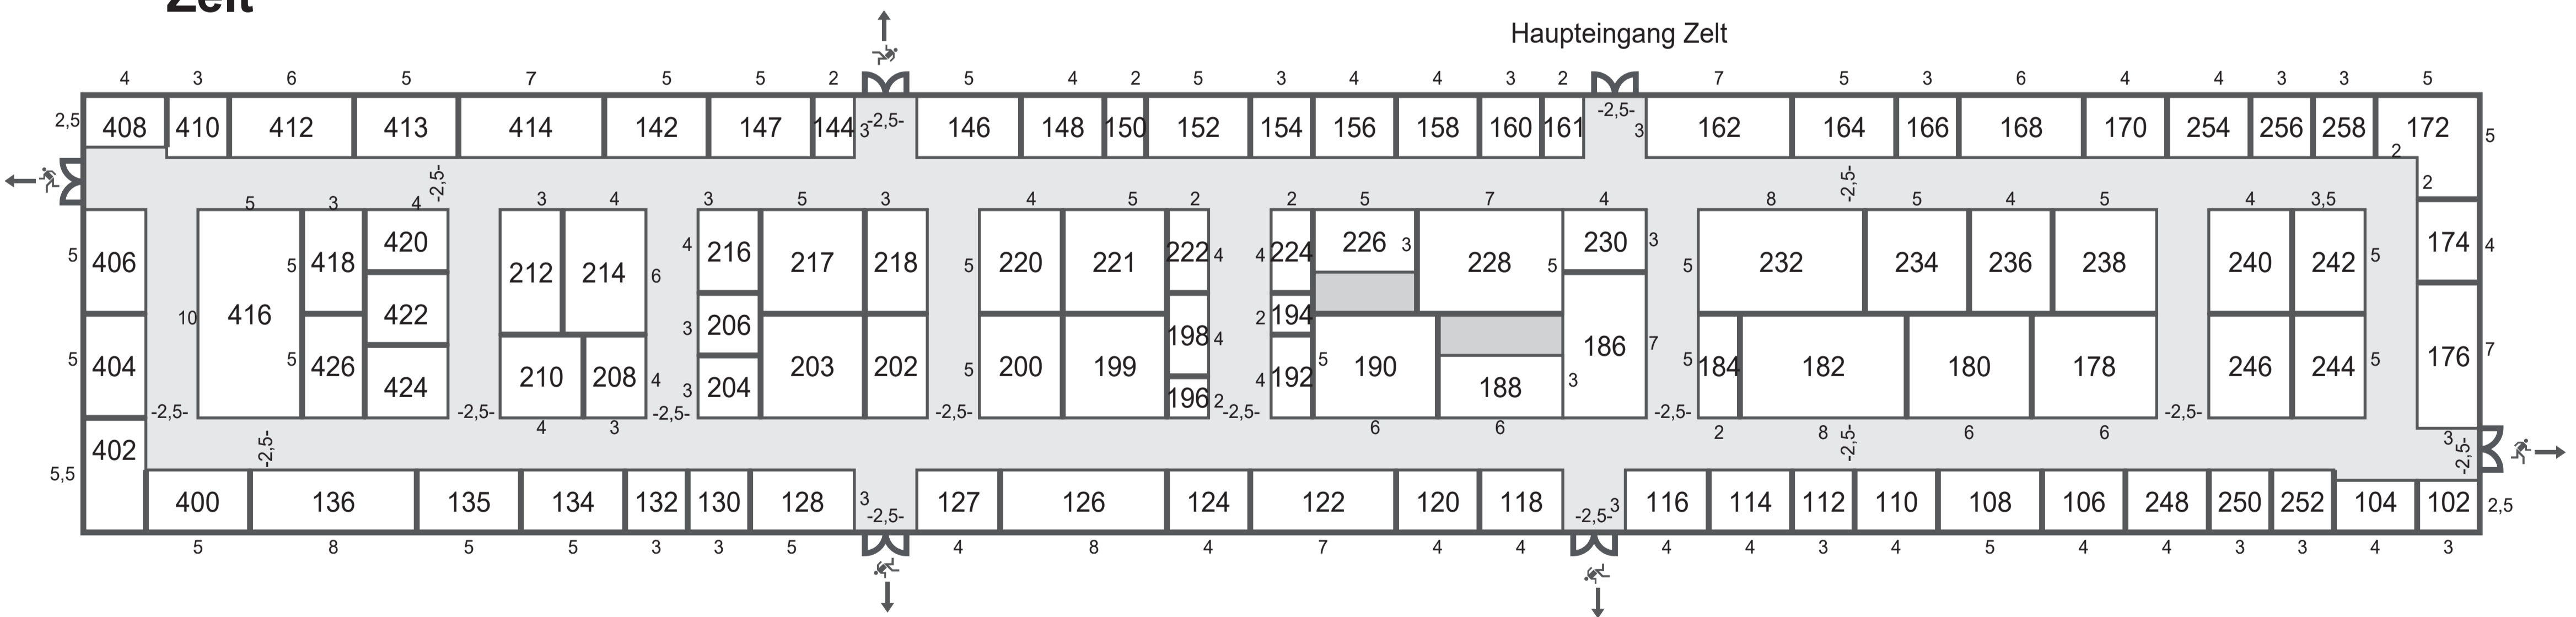

## Zelt

## Saal

\* eingeschränkte Bauhöhe

Stand 20: 2,60 m

Stand 22: 2,40 m

Stand 2/24/26/: 2,18 m