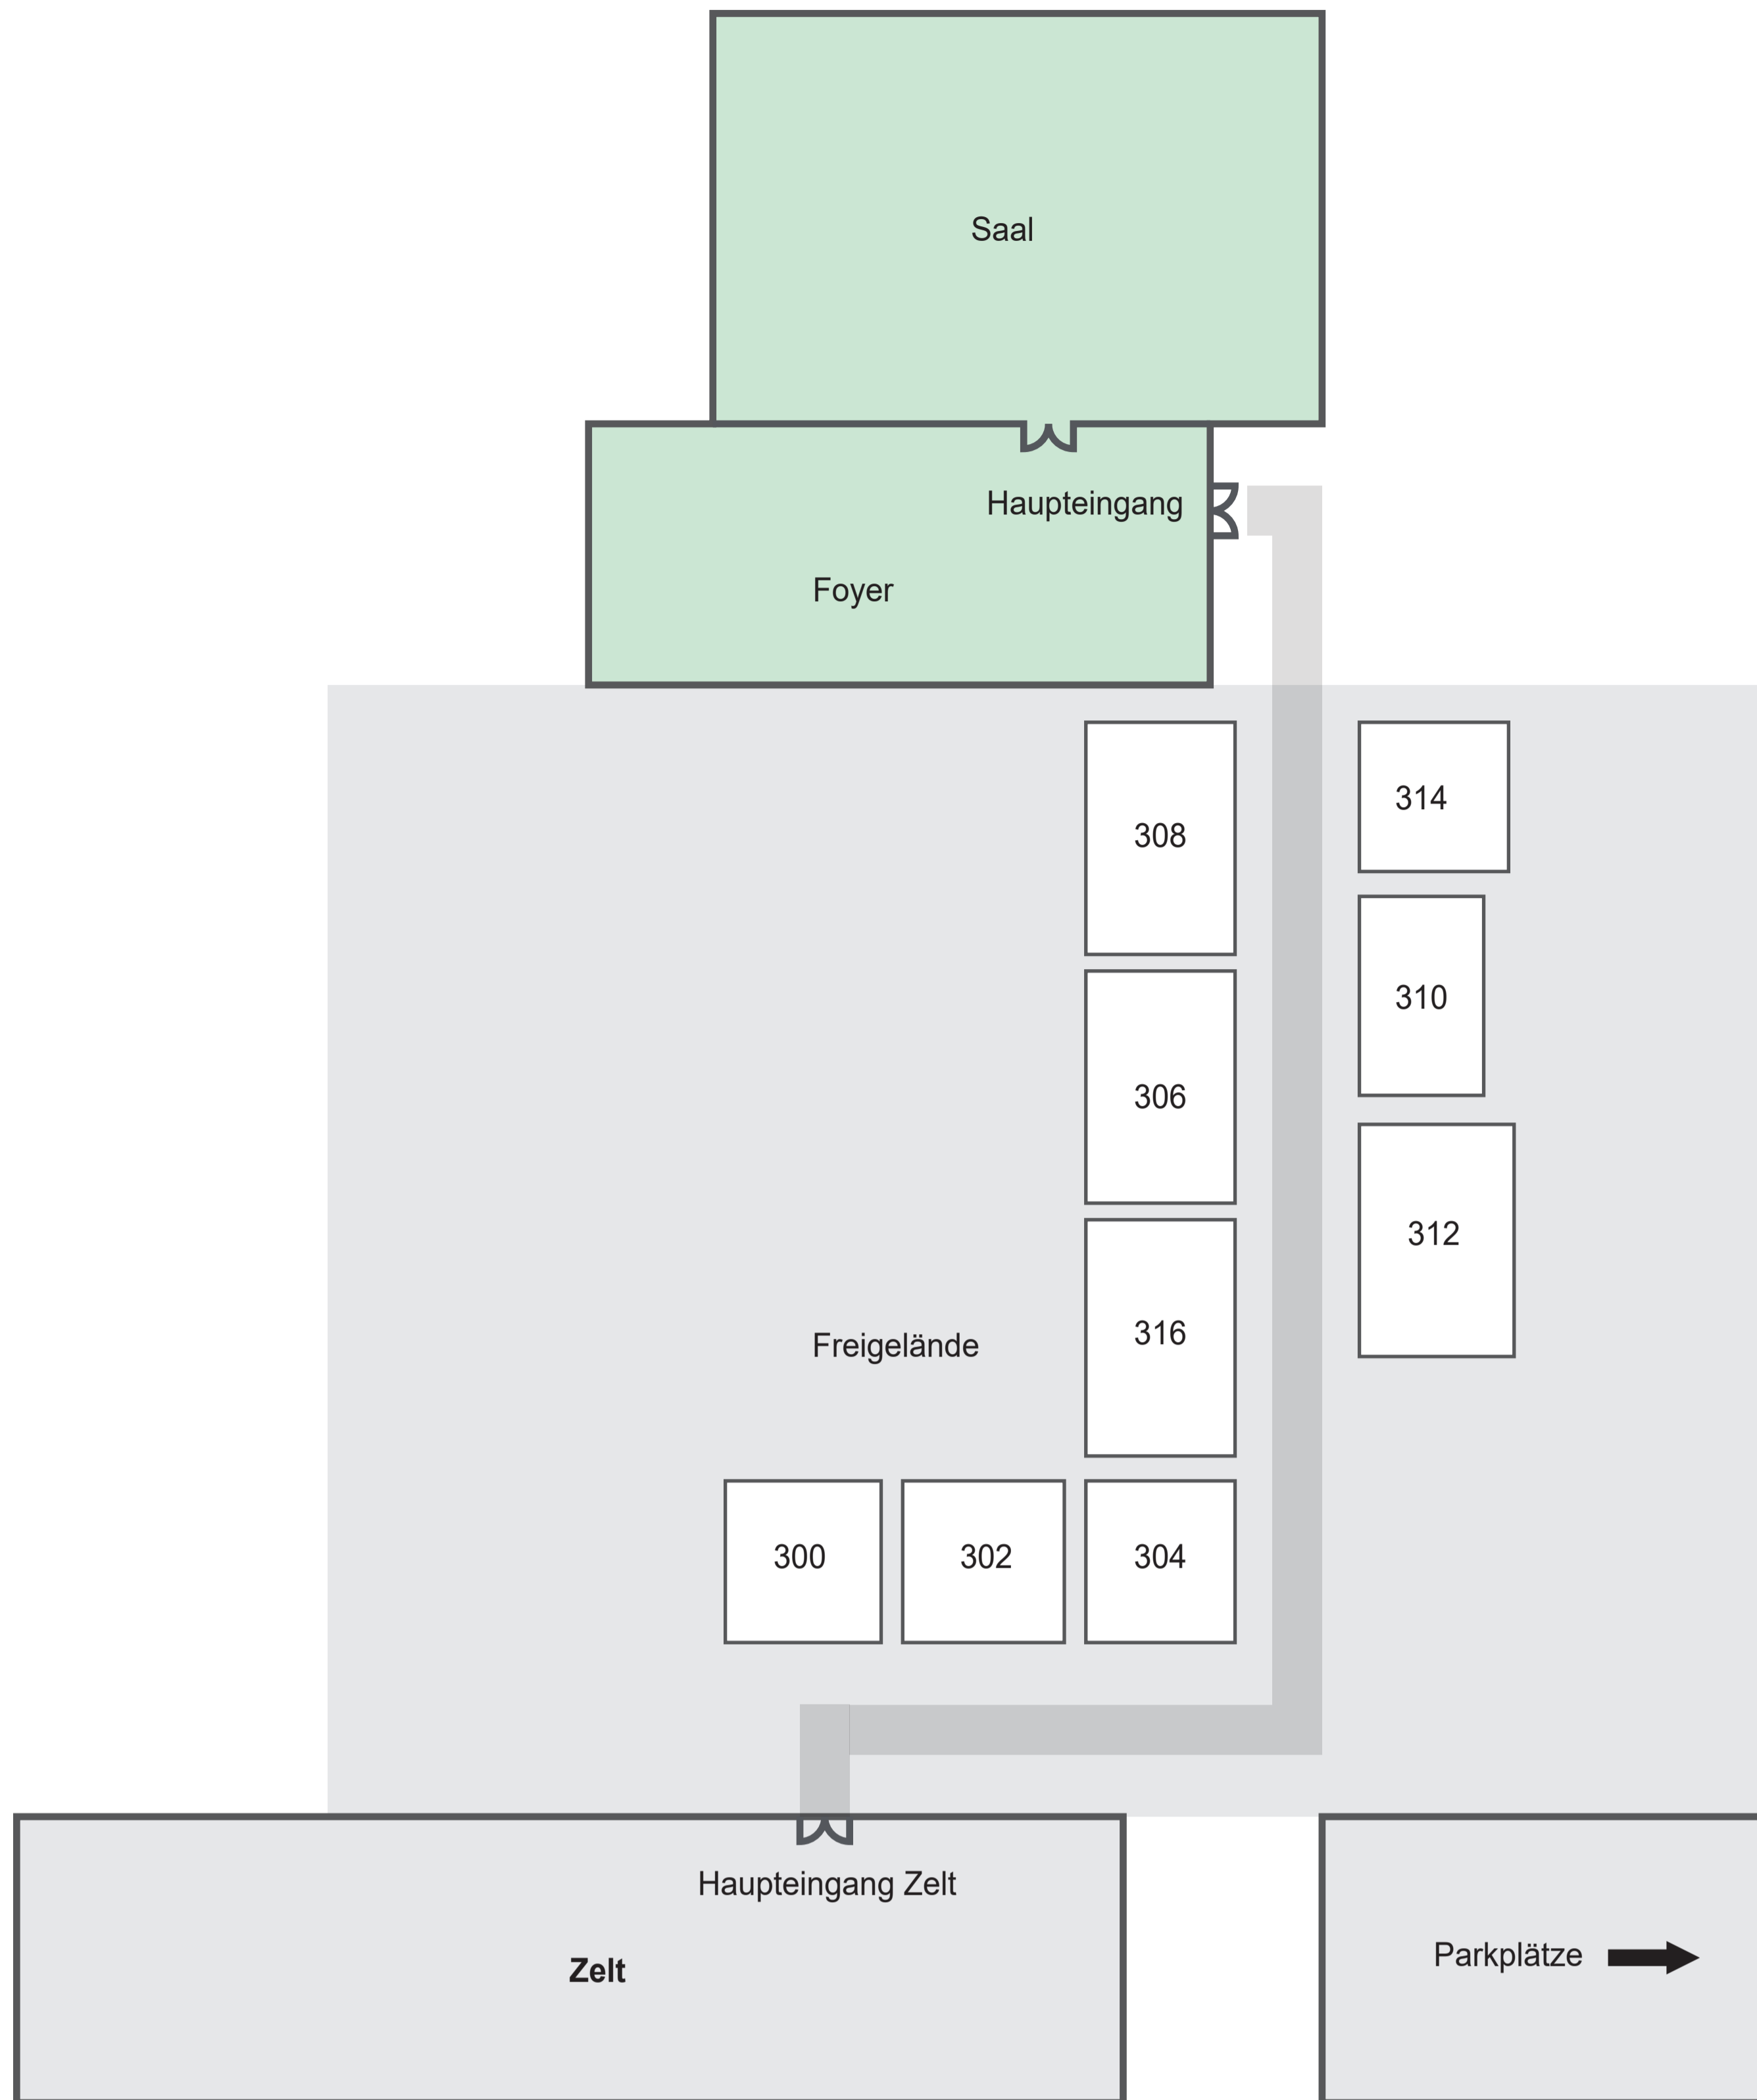

# Bildungsmesse Inn-Salzach 2019 in Mühldorf

## Zelt

## Saal

\* eingeschränkte Bauhöhe

Stand 20: 2,60 m

Stand 22: 2,40 m

Stand 2/24/26/: 2,18 m