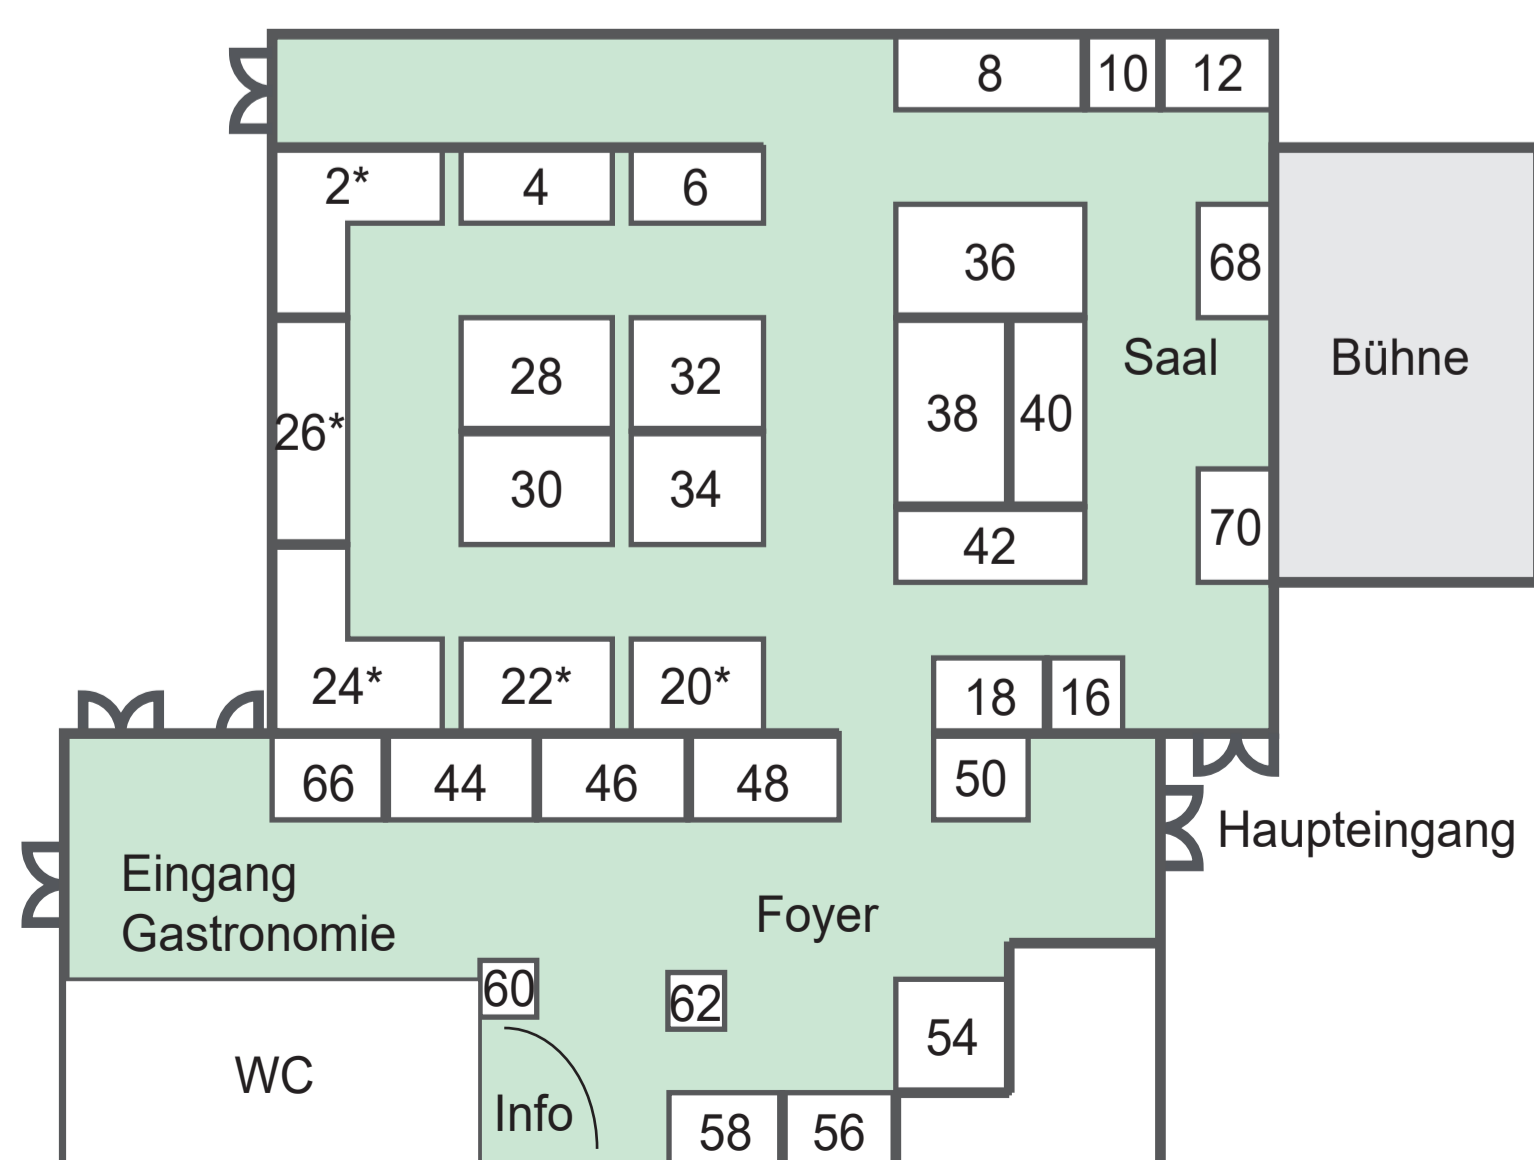

# Bildungsmesse Inn-Salzach 2019 in Mühldorf

## Zelt

## Saal

\* eingeschränkte Bauhöhe

Stand 20: 2,60 m

Stand 22: 2,40 m

Stand 2/24/26/: 2,18 m