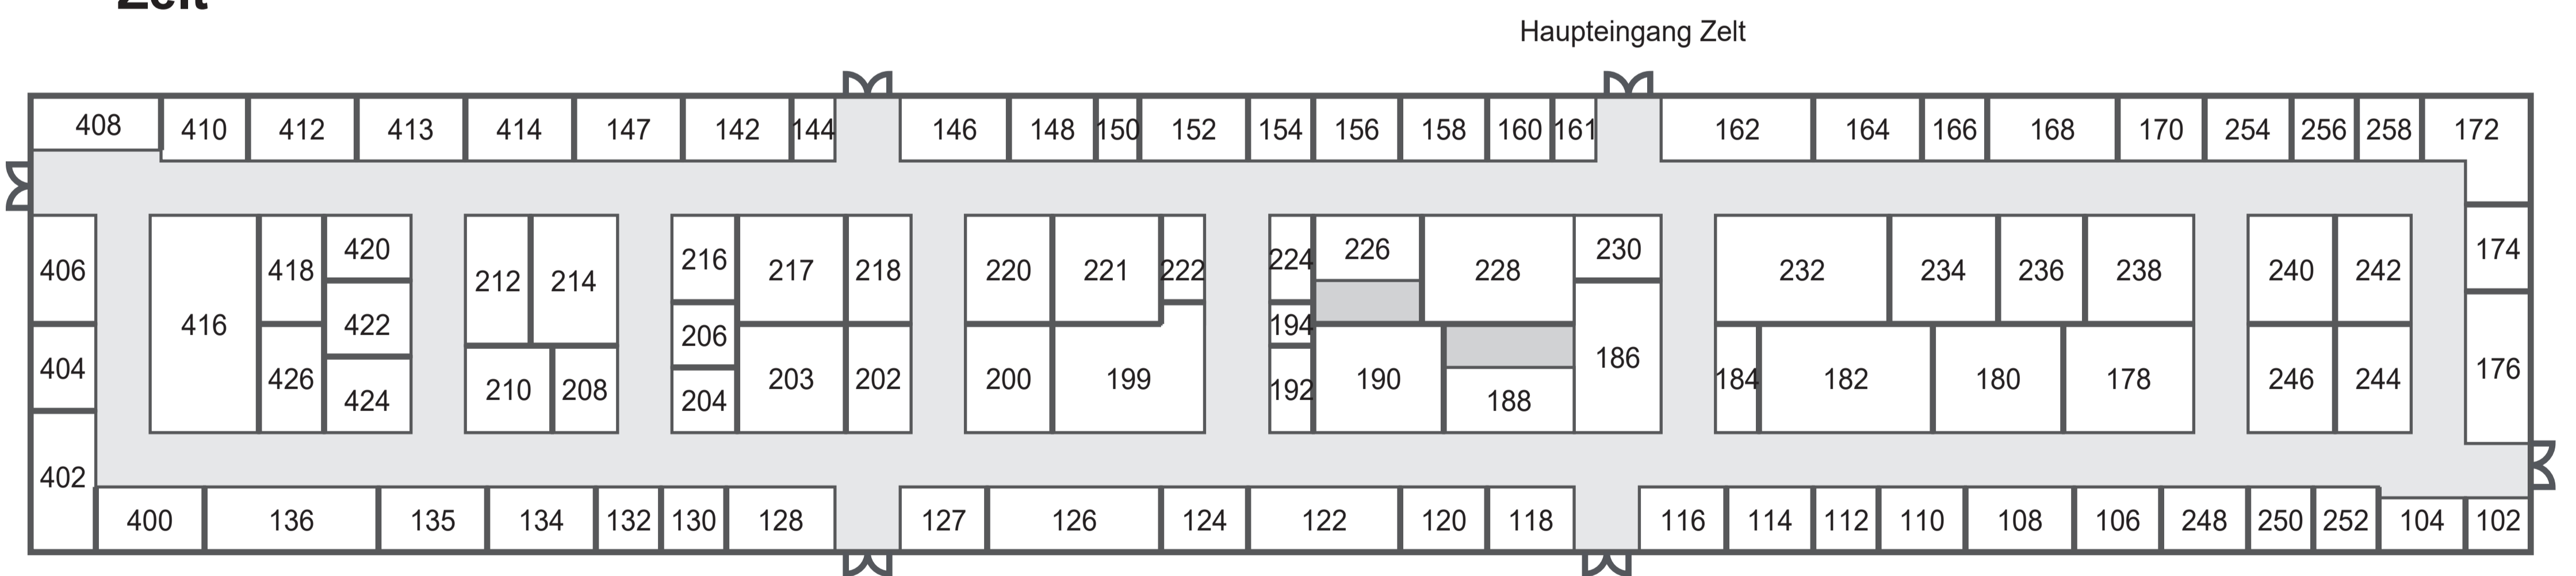

# Bildungsmesse Inn-Salzach 2019 in Mühldorf

## Zelt

## Saal

\* eingeschränkte Bauhöhe

Stand 20: 2,60 m

Stand 22: 2,40 m

Stand 2/24/26/: 2,18 m